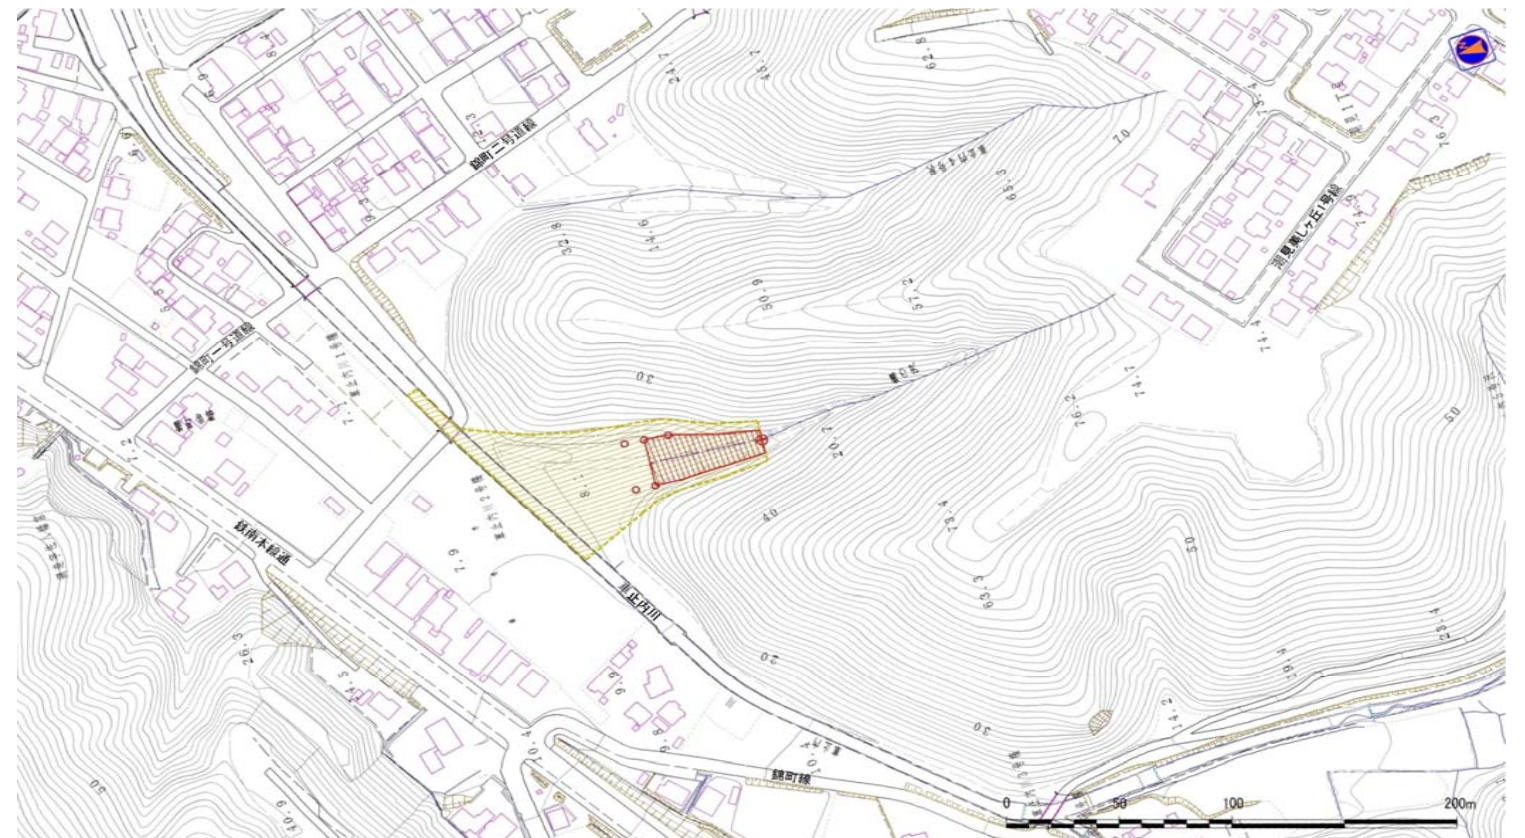

箇所名 : 錦の沢
 所在地 : 網走市錦町
 自然現象の種類 : 土石流
 箇所番号 : I-71-0190

写真図

区域図

位置図